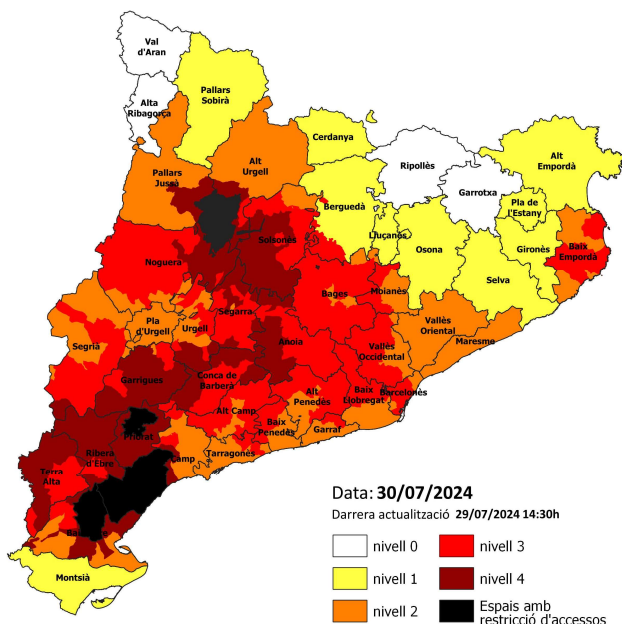

COMUNICAT DEL NIVELL DE PLA ALFA

Com a conseqüència de les actuals condicions meteorològiques, es comunica que a partir de les 00:00 hores del dia 30 de juliol de 2024, el Pla Alfa es troba en els següents nivells a Catalunya.

IMPORTANT: En cas d'activació dels nivells 3 i 4 del Pla Alfa, consulteu en la <https://interior.gencat.cat/plaalfa> si el vostre municipi es troba afectat per l'esmentada activació

Mapa Pla Alfa

Més informació:

<https://interior.gencat.cat/plaalfa>

Aquest mapa s'actualitza a la web a les 14:30 hores

Per estar informat en tot moment de les modificacions del Pla Alfa, segueix-nos a les xarxes socials <https://t.me/plaalfa> i [@agentsruralscat](https://twitter.com/agentsruralscat)

Santa Perpètua de Mogoda, dilluns, 29 juliol de 2024

Hora del comunicat: 17:00 hores